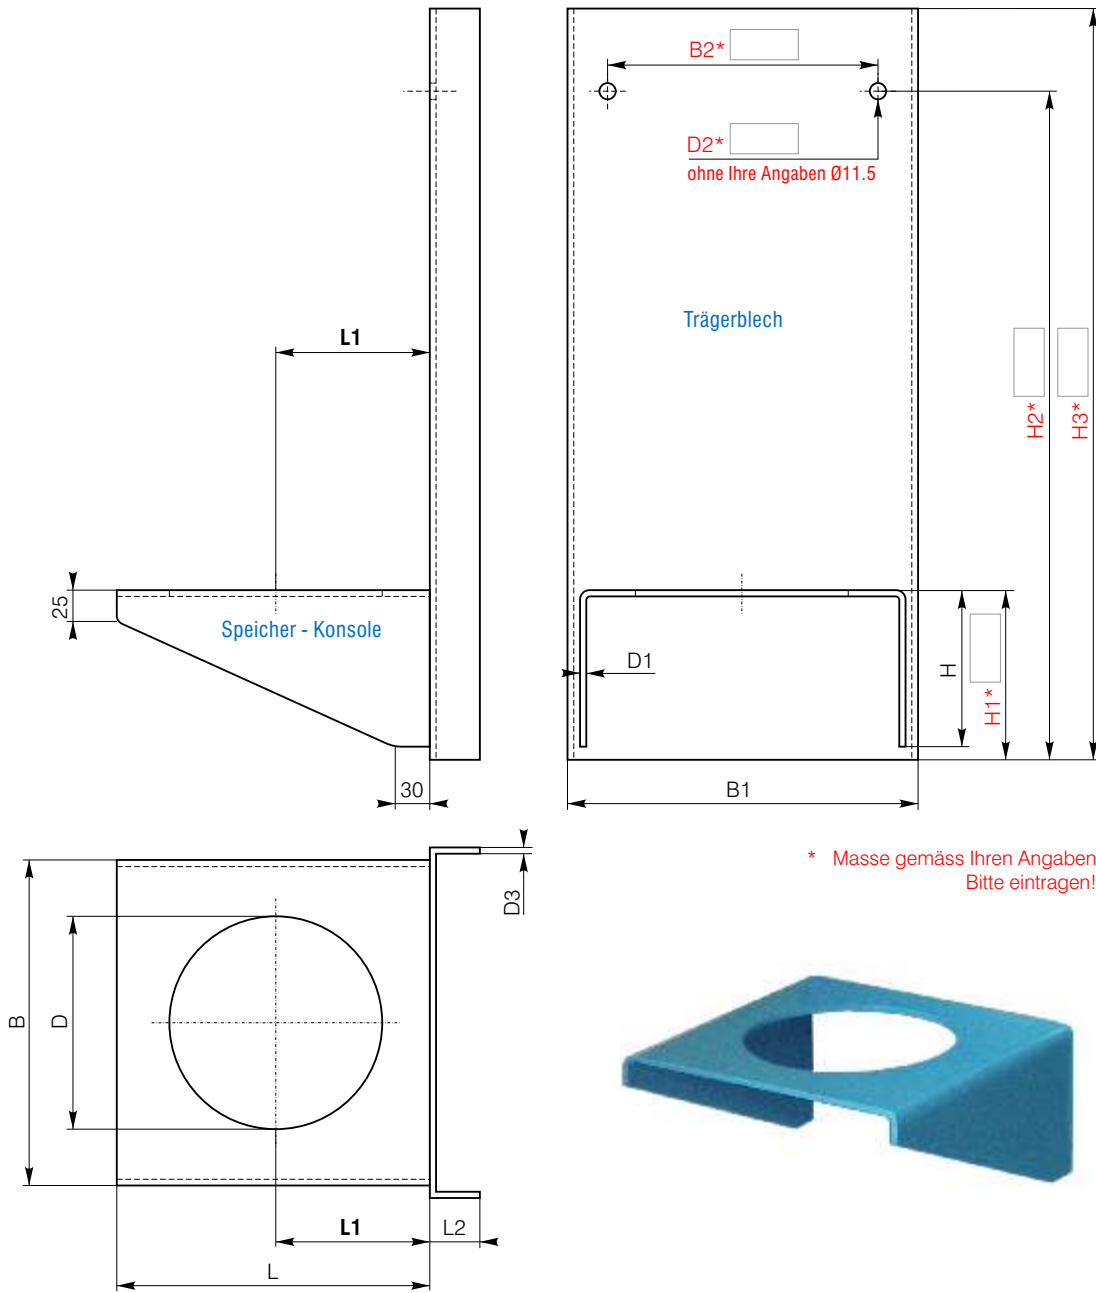

Massblatt

► Speicher-Konsole mit Trägerblech

* Masse gemäss Ihren Angaben
Bitte eintragen!

BEZEICHNUNG	ARTIKEL NR.	ABMESSUNGEN (mm)					
		L	B	H	D	D1	L1
Speicher-Konsole 092	SPK-092-122	185	210	100	Ø122	4	92
Speicher-Konsole 123	SPK-123-170	250	260	125	Ø170	5	123

BEZEICHNUNG	ARTIKEL NR.	ABMESSUNGEN (mm)		
		L2	B1	D3
Trägerblech 092	TGB-092	40	230	4
Trägerblech 123	TGB-123	40	280	5

Mengenrabatte

ab 5 Stk. 5% Rabatt
ab 10 Stk. 10% Rabatt

► Zahlungskonditionen: 10 Tage 2% Skonto, 30 Tage Netto
Preise ab Werk Wetzikon (zuzüglich MWST)